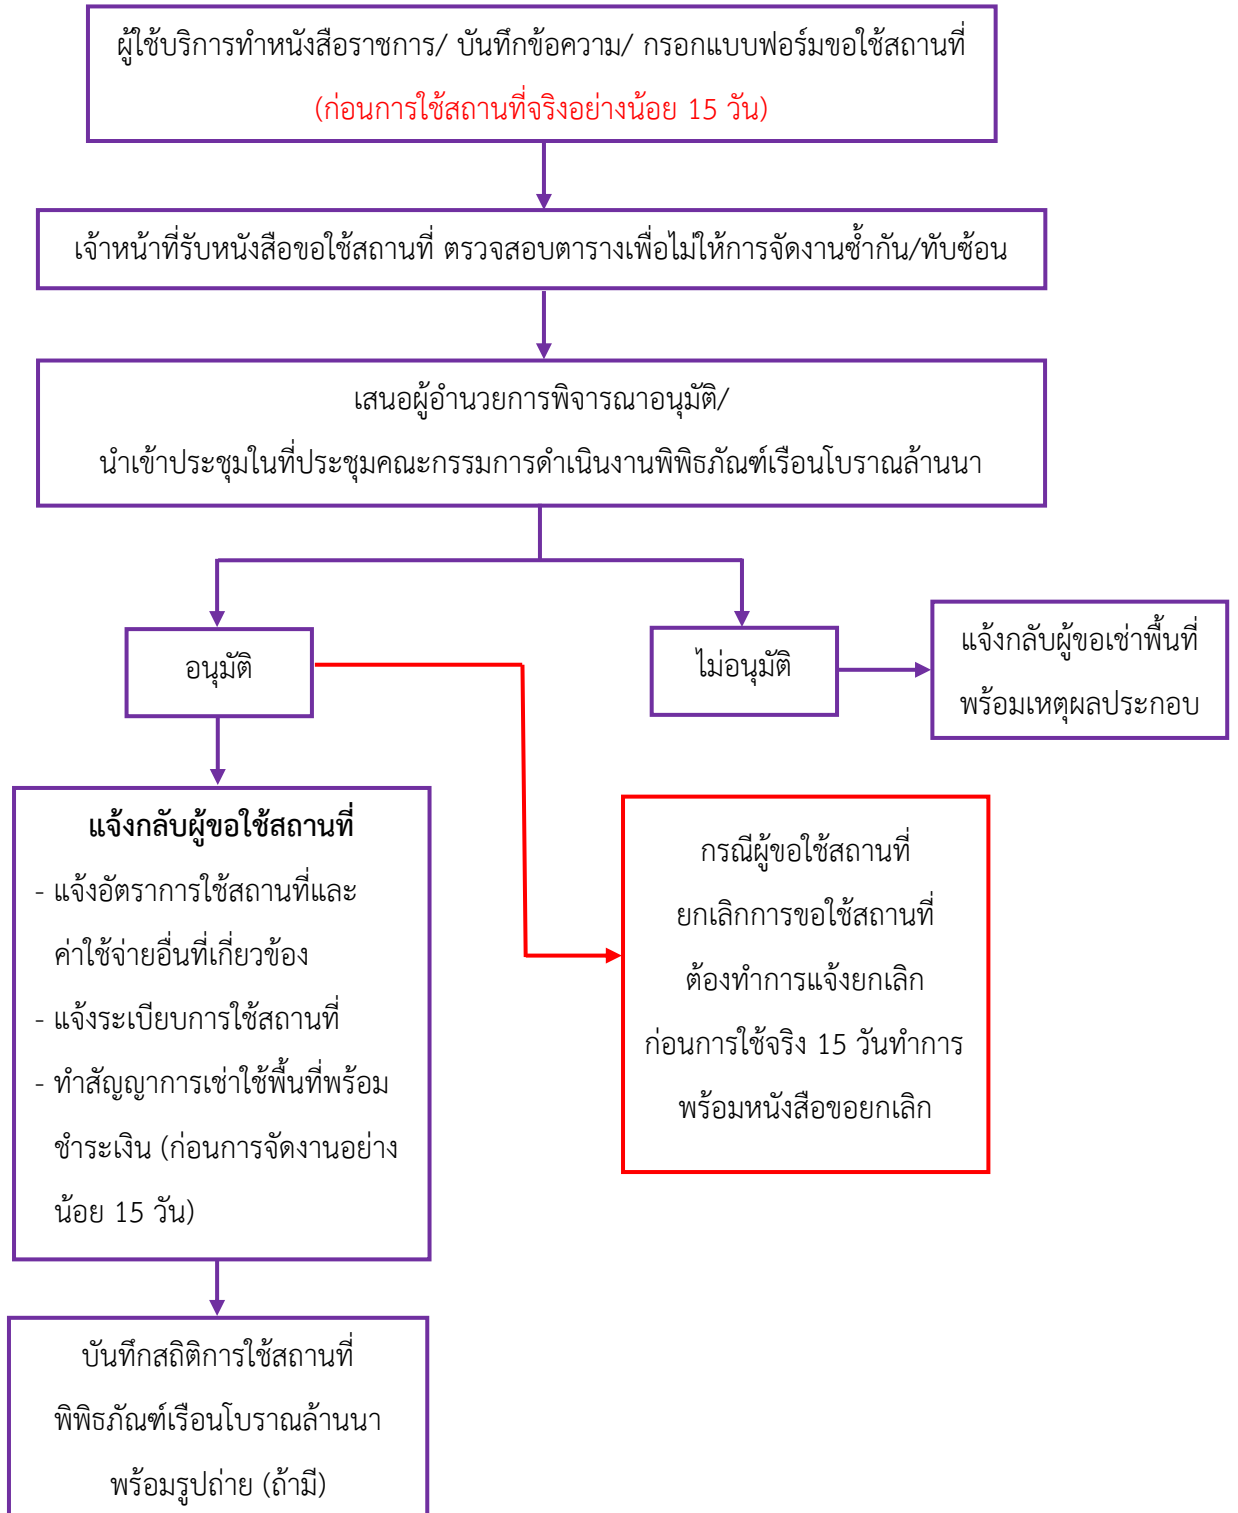

ขั้นตอนการให้บริการเช่าพื้นที่ในพิพิธภัณฑสถานเรือนโบราณล้านนา

สำนักส่งเสริมศิลปวัฒนธรรม มหาวิทยาลัยเชียงใหม่