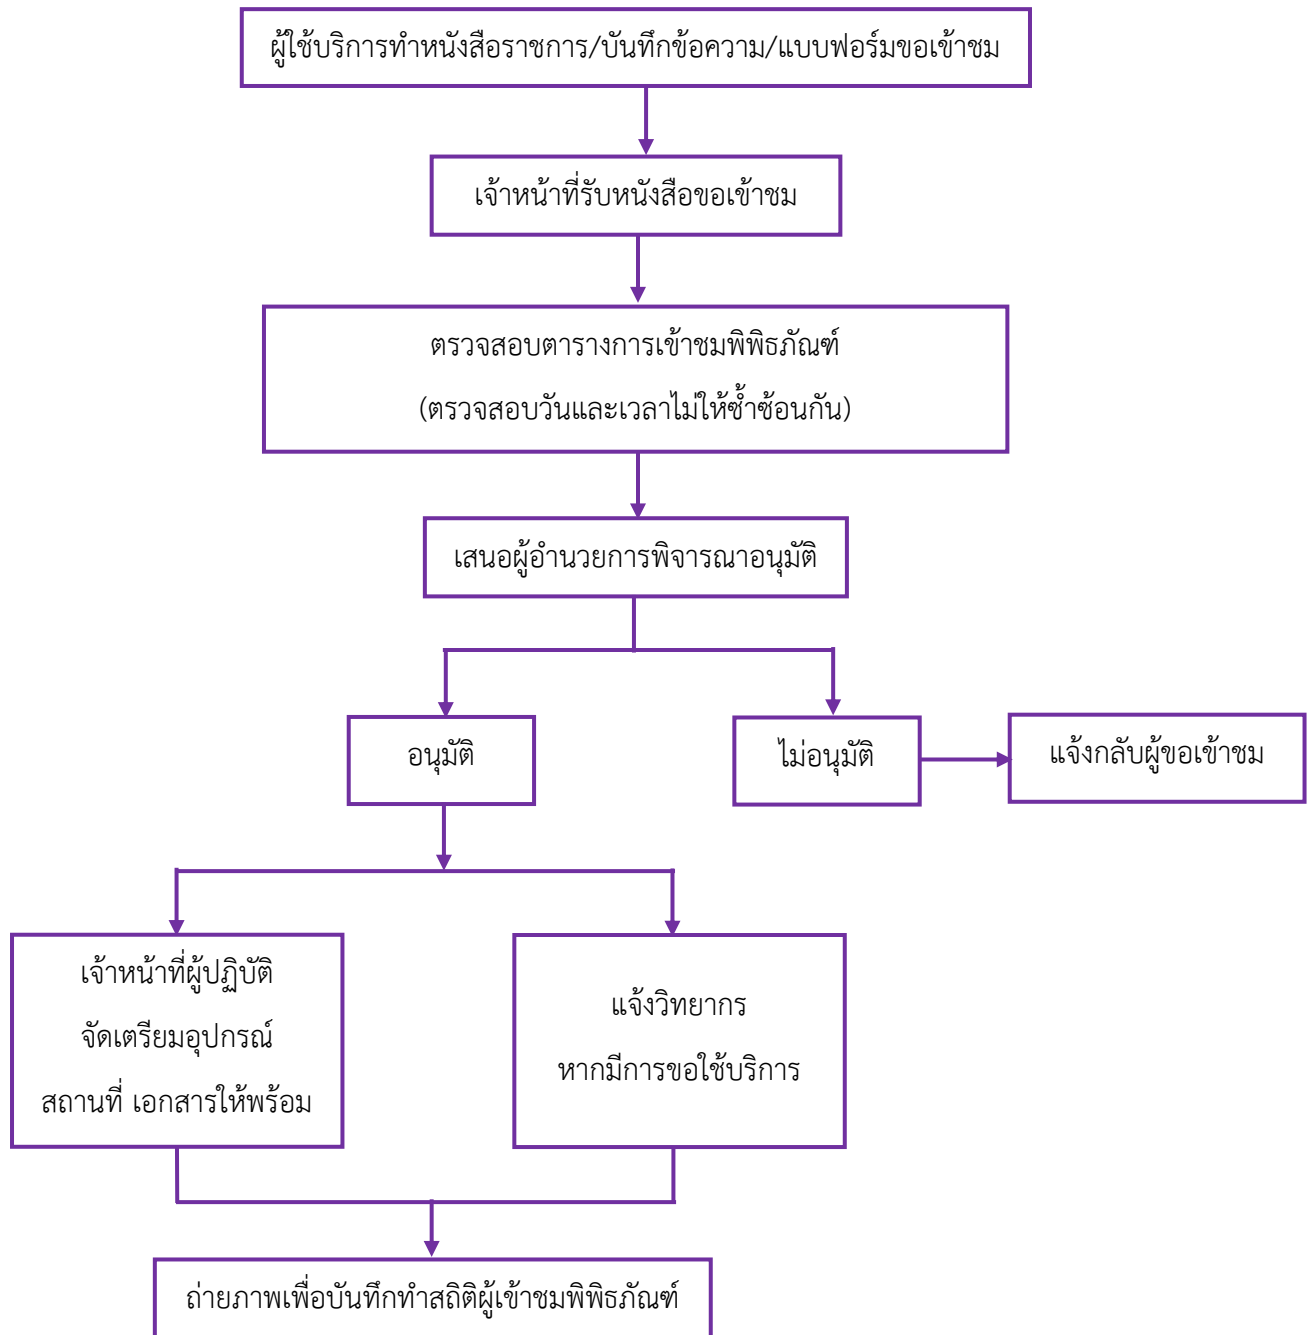

สำนักส่งเสริมศิลปวัฒนธรรม มหาวิทยาลัยเชียงใหม่

ประเภทนักท่องเที่ยว/ประชาชนทั่วไป (Walk-in)

ขั้นตอนการให้บริการเข้าเยี่ยมชมพิพิธภัณฑ์เรือนโบราณล้านนา

สำนักส่งเสริมศิลปวัฒนธรรม มหาวิทยาลัยเชียงใหม่

ประเภทกลุ่มศึกษาดูงาน/หมู่คณะ (แจ้งความประสงค์ล่วงหน้า 7-15 วัน)