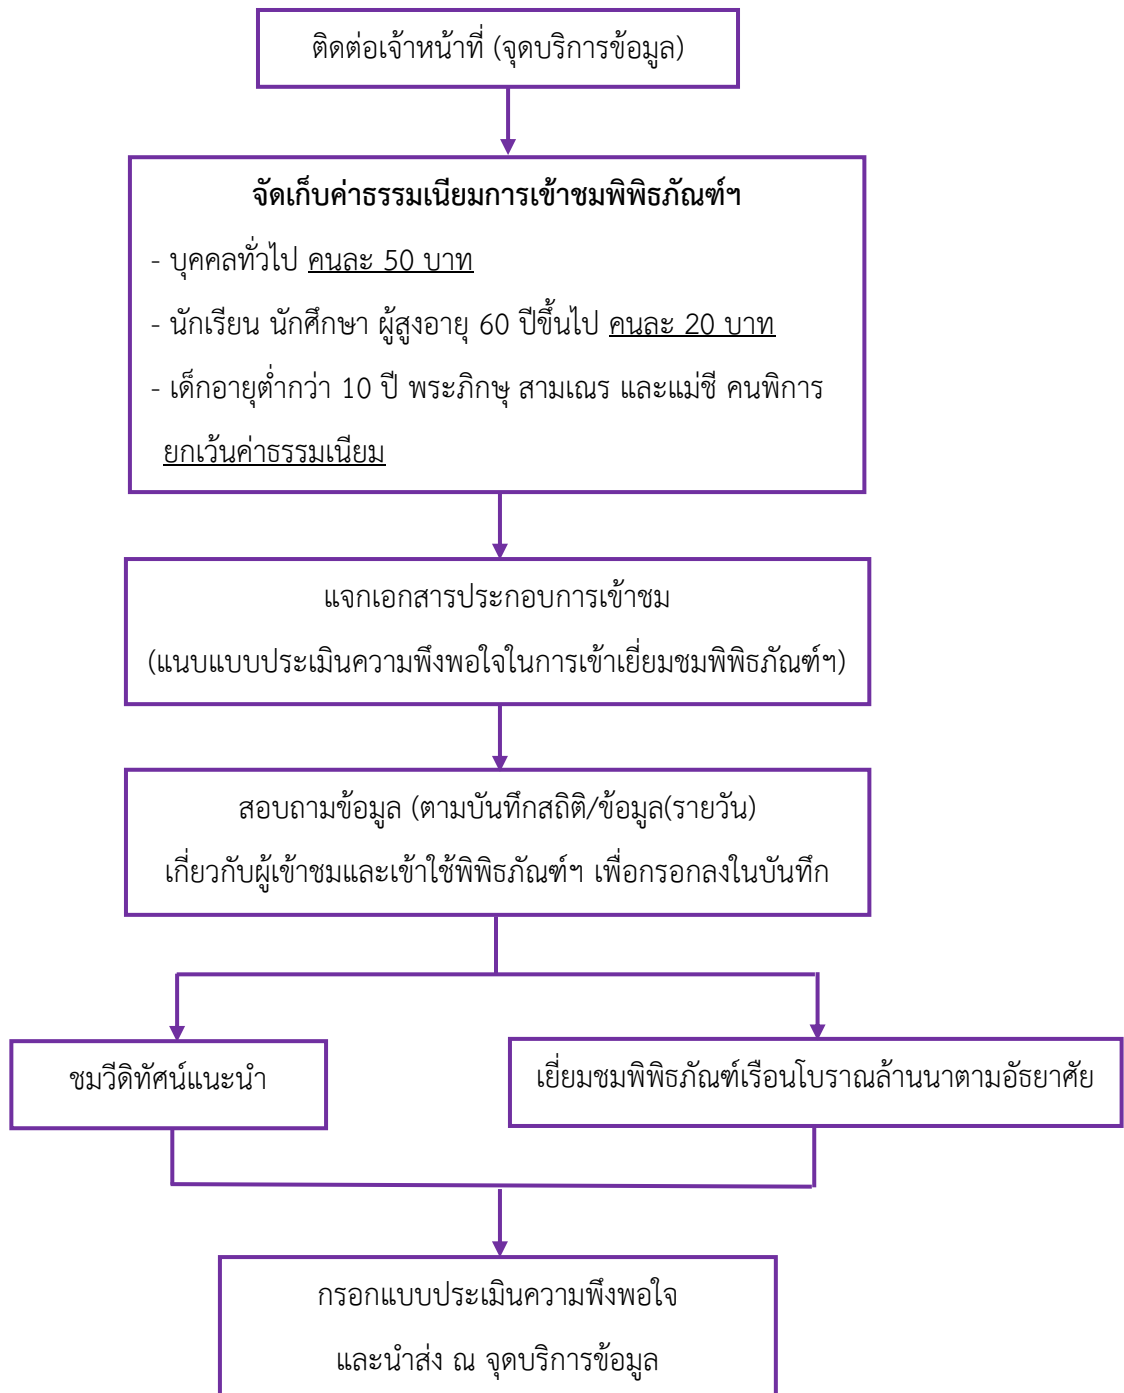

ขั้นตอนการให้บริการเข้าเยี่ยมชมพิพิธภัณฑ์เรือนโบราณล้านนา

สำนักส่งเสริมศิลปวัฒนธรรม มหาวิทยาลัยเชียงใหม่

ประเภทนักท่องเที่ยว/ประชาชนทั่วไป (Walk-in)